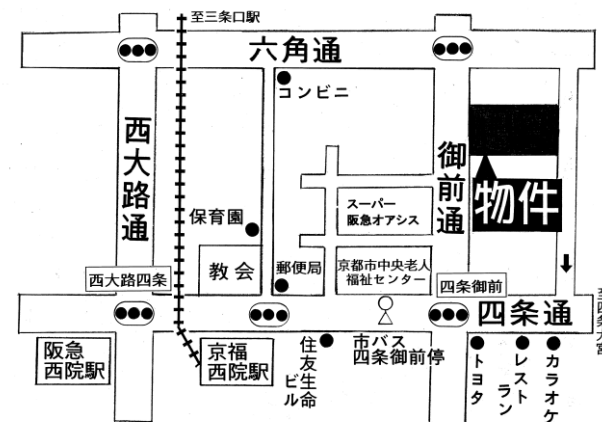

## 《賃貸マンション》

★阪急西院駅徒歩8分

★京福西院駅徒歩5分

○スーパー

阪急オアシス西院店向

★即入居OK!!

家賃及び空室状況		
201	202	203
301	302	303
401	403	405
3.7万 即入居可		3.5万 即入居可

所在	京都市中京区壬生森町			
交通	市バス四条御前停 徒歩3分			
賃貸条件	礼金	無	敷金	無
	共益費 (込)		水道代: (別)	
	※更新料無し		連帯保証人 要	
	2年更新(更新手数料¥16,200)			
物件	火災保険 15,000円/2年			
	構造	鉄筋コンクリート造 4階建		
備考	2階から4階部分			
	平成2年1月築			
備考	※光回線対応 ※AD1ヶ月			
	※退去時クリーニング代として32400円要			