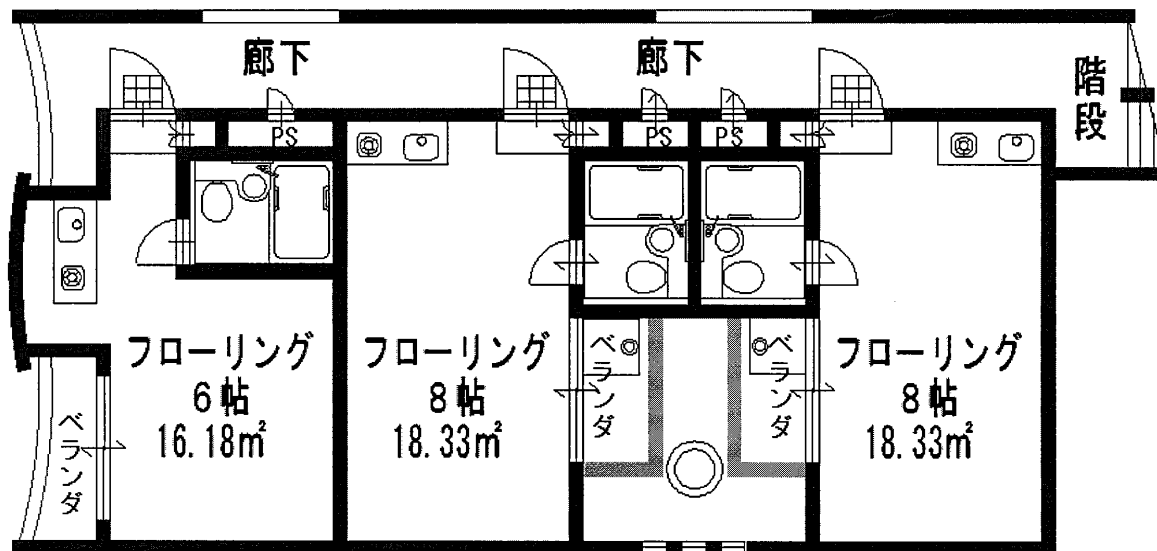

203号	202号	201号
303号	302号	301号
405号	403号	401号

冷蔵庫・エアコン付!

略図ですので実際では多少異なる場合があります。